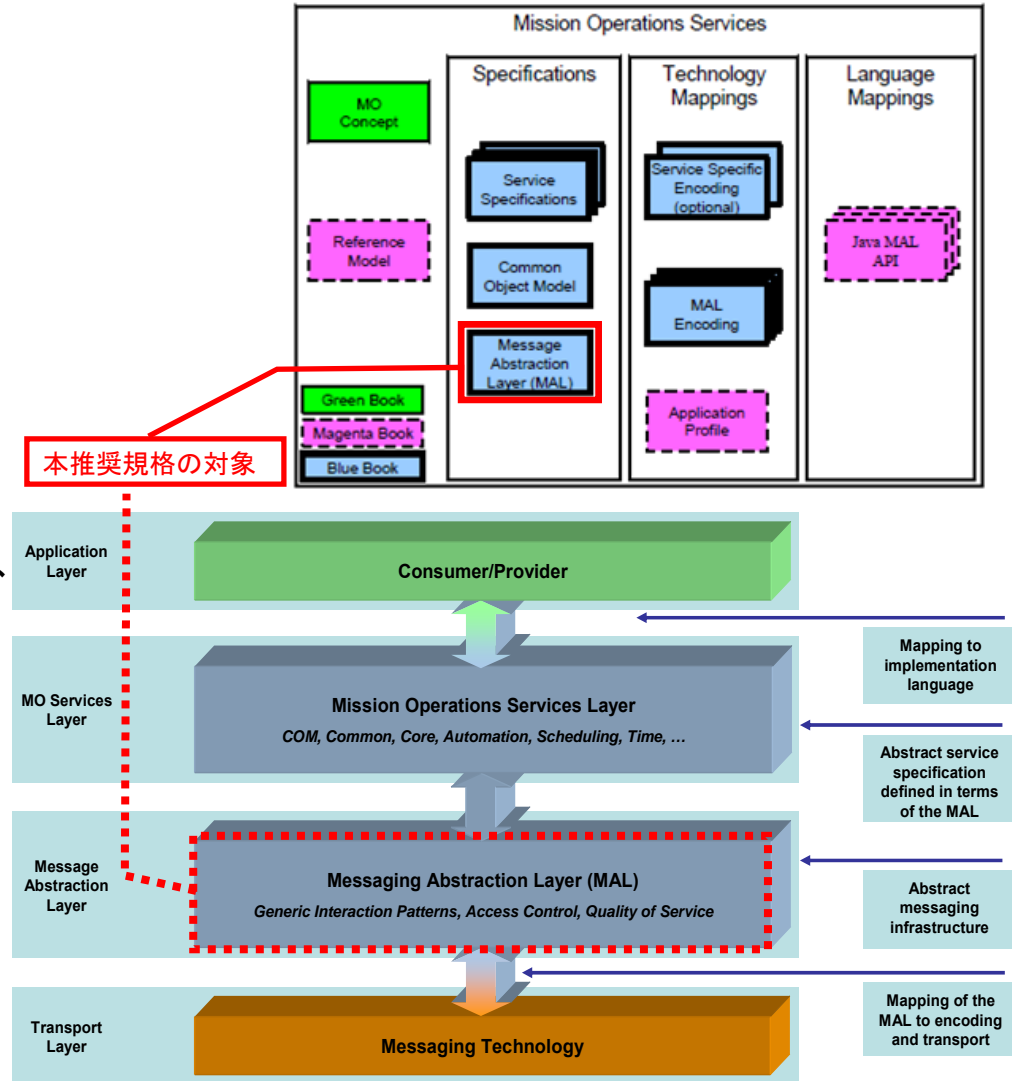

MISSION OPERATIONS MESSAGE ABSTRACTION LAYER

Blue Book
 CCSDS 521.0-B-2
 発行月: 2013年3月
 ISO 18202:2015

「ミッション運用(MO)メッセージ抽象化層(MAL)」

【概要】

本推奨規格は、宇宙機運用における「メッセージ抽象化層(Message Abstraction Layer : MAL)」について規定するものである。

【内容】

本推奨規格は、MALの概念、インタラクションパターン、データ構造、エラー仕様、スキーマ仕様、基本サービス、本層のメッセージヘッダ、メッセージ内容及び動作を定義している。

ミッション運用サービスに必要なサービスフレームは、右図に示す通り、ミッション運用層、共通サービス層、メッセージ抽象化層、トランスポート層から構成される。

各国宇宙期間及びJAXAの動向

ESA(欧州宇宙機関)が本規格の採用について計画中である。
 JAXAは本規格の作成に参加した。本規格の採用については未定。