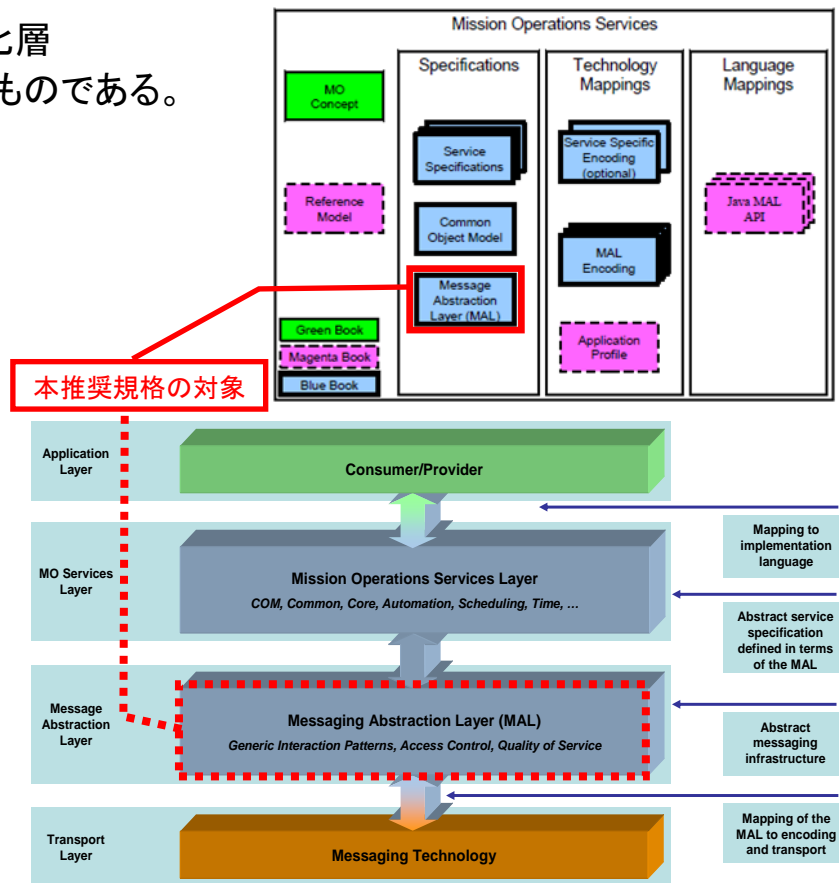

# MISSION OPERATIONS MESSAGE ABSTRACTION LAYER

「ミッション運用(MO)メッセージ抽象化層(MAL)」

## 【概要】

本推奨規格は、宇宙機運用における「メッセージ抽象化層 (Message Abstraction Layer : MAL)」について規定するものである。

## 【内容】

本推奨規格は、MALの概念、インタラクションパターン、データ構造、エラー仕様、スキーマ仕様、基本サービス、本層のメッセージヘッダ、メッセージ内容、および動作を定義している。

ミッション運用サービスに必要なサービスフレームは、右図に示す通り、ミッション運用層、共通サービス層、メッセージ抽象化層、トランスポート層から構成される。